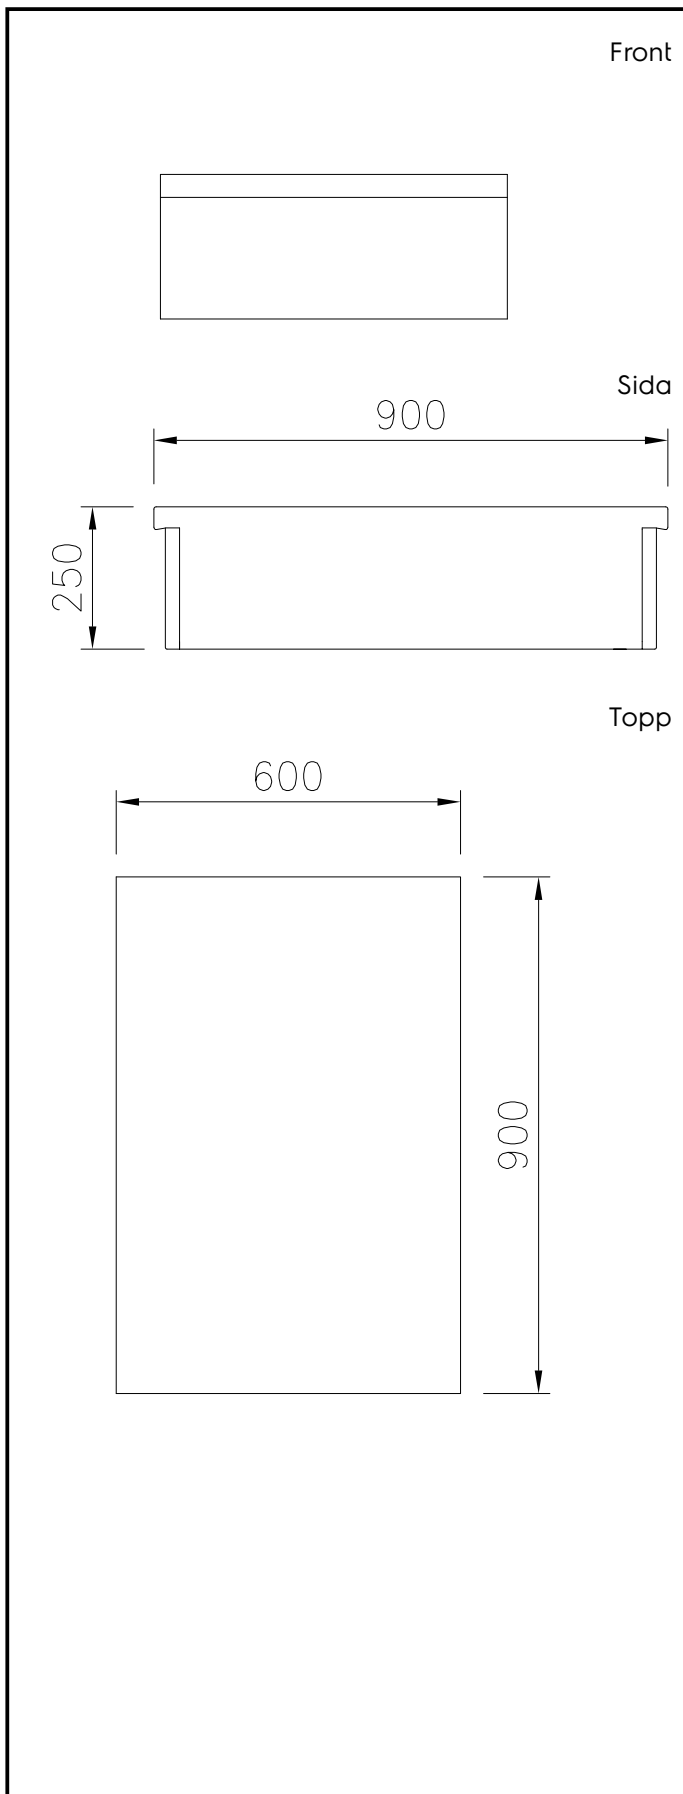

Kort specifikation

Pos.

Stängd enhet, 600 mm bred, konstruerad enligt DIN 18860-2 med 20 mm droppkant. Tillverkad i en robust ramkonstruktion. Arbetsyta i 2 mm 1.4301 (AISI 304). Släta arbetsytor som är enkla att rengöra. THERMODUL-Anslutningssystem ger arbetsytor med minimala skarvar som gör att fett och smuts inte kan tränga ner mellan enheterna.

Kapslingsklass IPX5

Konfiguration: Enheten betjänas från en sida.

Huvudfunktioner

- Servicevänlig, alla viktiga komponenter kan nås från framsidan.
- THERMODUL-anlutningssystemet ger en arbetsyta utan skarvar som inte släpper igenom smuts när enheterna är sammankopplade. Detta underlättar då en enhet behöver avlägsnas vid byte eller service.

Övriga Tillbehör

- Kopplingsräls, TL90 PNC 912502
- Fronträcke, 600mm lång x 130 mm djup PNC 912524
- Fronträcke, 600mm lång x 200 mm djup PNC 912554
- Fällbar hylla, 300x900mm PNC 912581
- Fällbar hylla, 400x900mm PNC 912582
- Fixerad sidohylla, 200x900mm PNC 912589
- Fixerad sidohylla, 300x900mm PNC 912590
- Fixerad sidohylla, 400x900mm PNC 912591
- Kopplingsräls, höger, mellan THL och Pro Thrmetic PNC 912975
- Kopplingsräls, vänster, mellan THL och Pro Thrmetic PNC 912976
- Sido-kopplingsräls för slätsittande vänster sidopanel, TL90 PNC 913111
- Sido-kopplingsräls för slätsittande höger sidopanel, TL90 PNC 913112
- Sido-kopplingsräls (12mm) för TL 90, vänster PNC 913202
- Sido-kopplingsräls (12mm) för TL 90, höger PNC 913203
- Anslutningskit T-profil, rygg mot rygg PNC 913227
- Profil, D900, TL Övrig Maskin PNC 913232
- Sido-kopplingsräls (12mm) för TL 90, vänster, rygg-mot-rygg PNC 913251
- Sido-kopplingsräls (12mm) för TL 90, höger, rygg-mot-rygg PNC 913252
- Kit, Thermaline 90 PNC 913255
- Kit, Thermaline 90 PNC 913256

Viktig information

Yttermått, bredd	
589160 (MCNABAFOOO)	600 mm
Yttermått, djup	900 mm
Yttermått, höjd	250 mm
Nettovikt:	25 kg